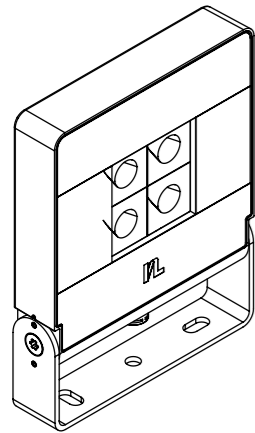

Varianten und Abmessungen (mm)

OS4 2x2

Variante	L	H	T
OS4 2x2	190	245	40
OS4 1x12	550	180	40
OS4 2x12	550	245	40

Lichtfarben

Mehrere Lichtfarben in einer Leuchte möglich

2.000K

2.700K

3.000K

4.000K

TW

RGB