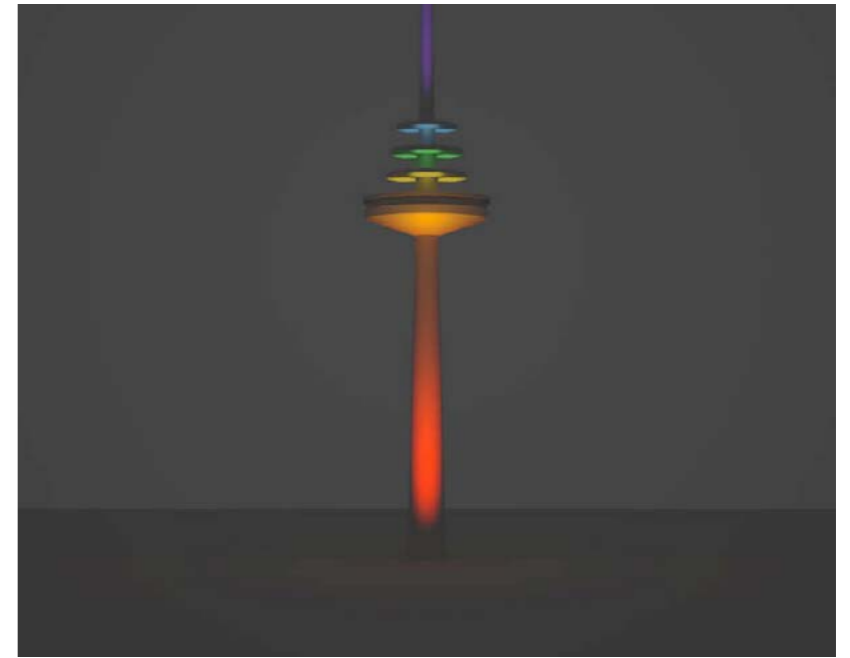

Weitere Lichtlösungen aus dieser Produktfamilie

S, M, L für unterschiedliche Beleuchtungsszenarios

Powered by Elements

Außenstrahler OS4 2x2