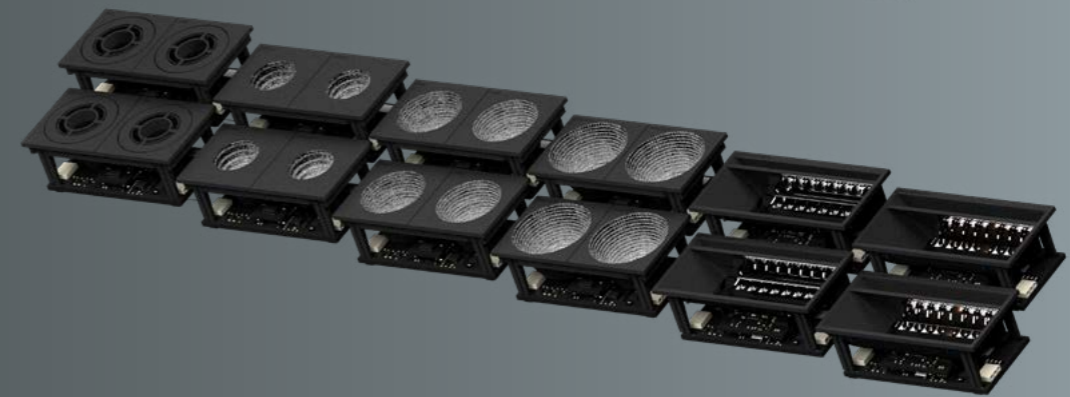

Außenstrahler OS4

powered by **Elements**

IL
InstaLighting

Der Außenstrahler OS4 basiert auf der neuartigen Lichtplattform »Elements« von InstaLighting.

OS4 ist in drei unterschiedlichen Baugrößen verfügbar und so für eine Vielzahl von Anwendungsgebieten einsetzbar. Die im Farbton »DB703 Eisenglimmer« pulverbeschichteten Gehäuse aus Aluminium können mit Elements-Lichtpixeln bestückt werden, die eine freie Kombination von Lichtfarben und Optiken erlauben. Dabei kann jeder Doppelpixel gesondert angesteuert werden, wodurch dynamische Beleuchtungsszenarios für unterschiedliche Tageszeiten, Materialien und Anlässe möglich werden.

Elements – Modularer Lichtbaukasten

Shape your Light

Abdeckung

Lichtpixel

Mikro-Reflektoren

Maximale Lichtkontrolle auf kleinstem Raum bringt das Licht genau dorthin, wo es hin soll.

Optiken und Lichtfarben

können in den Pixeln frei kombiniert und individuell angesteuert werden

 Mono  TW  RGB

Wide Flood

Flood

Medium

Spot

Wallwash Medium

Wallwash Flood

Gehäuse

Elements ist die modulare Technologie-Plattform von InstaLighting für maximale Ansprüche an Lichtqualität und Flexibilität in der Planung. Aus einem Baukasten von Optiken, Leuchtmitteln und Elektronik lassen sich qualitativ hochwertige Lichtwerkzeuge für jede erdenkliche Anwendung konfigurieren.