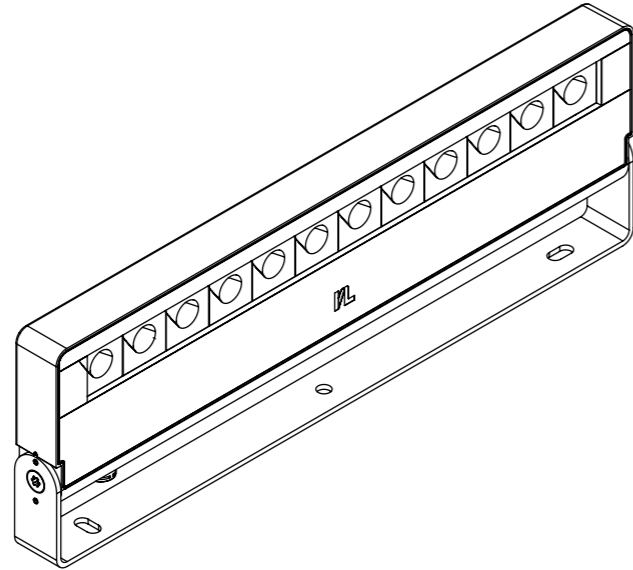

Varianten und Abmessungen (mm)

OS4 1x12

Variante	L	H	T
OS4 2x2	190	245	40
OS4 1x12	550	180	40
OS4 2x12	550	245	40

Lichtfarben

Mehrere Lichtfarben in einer Leuchte möglich

2.000K

2.700K

3.000K

4.000K

TW

RGB