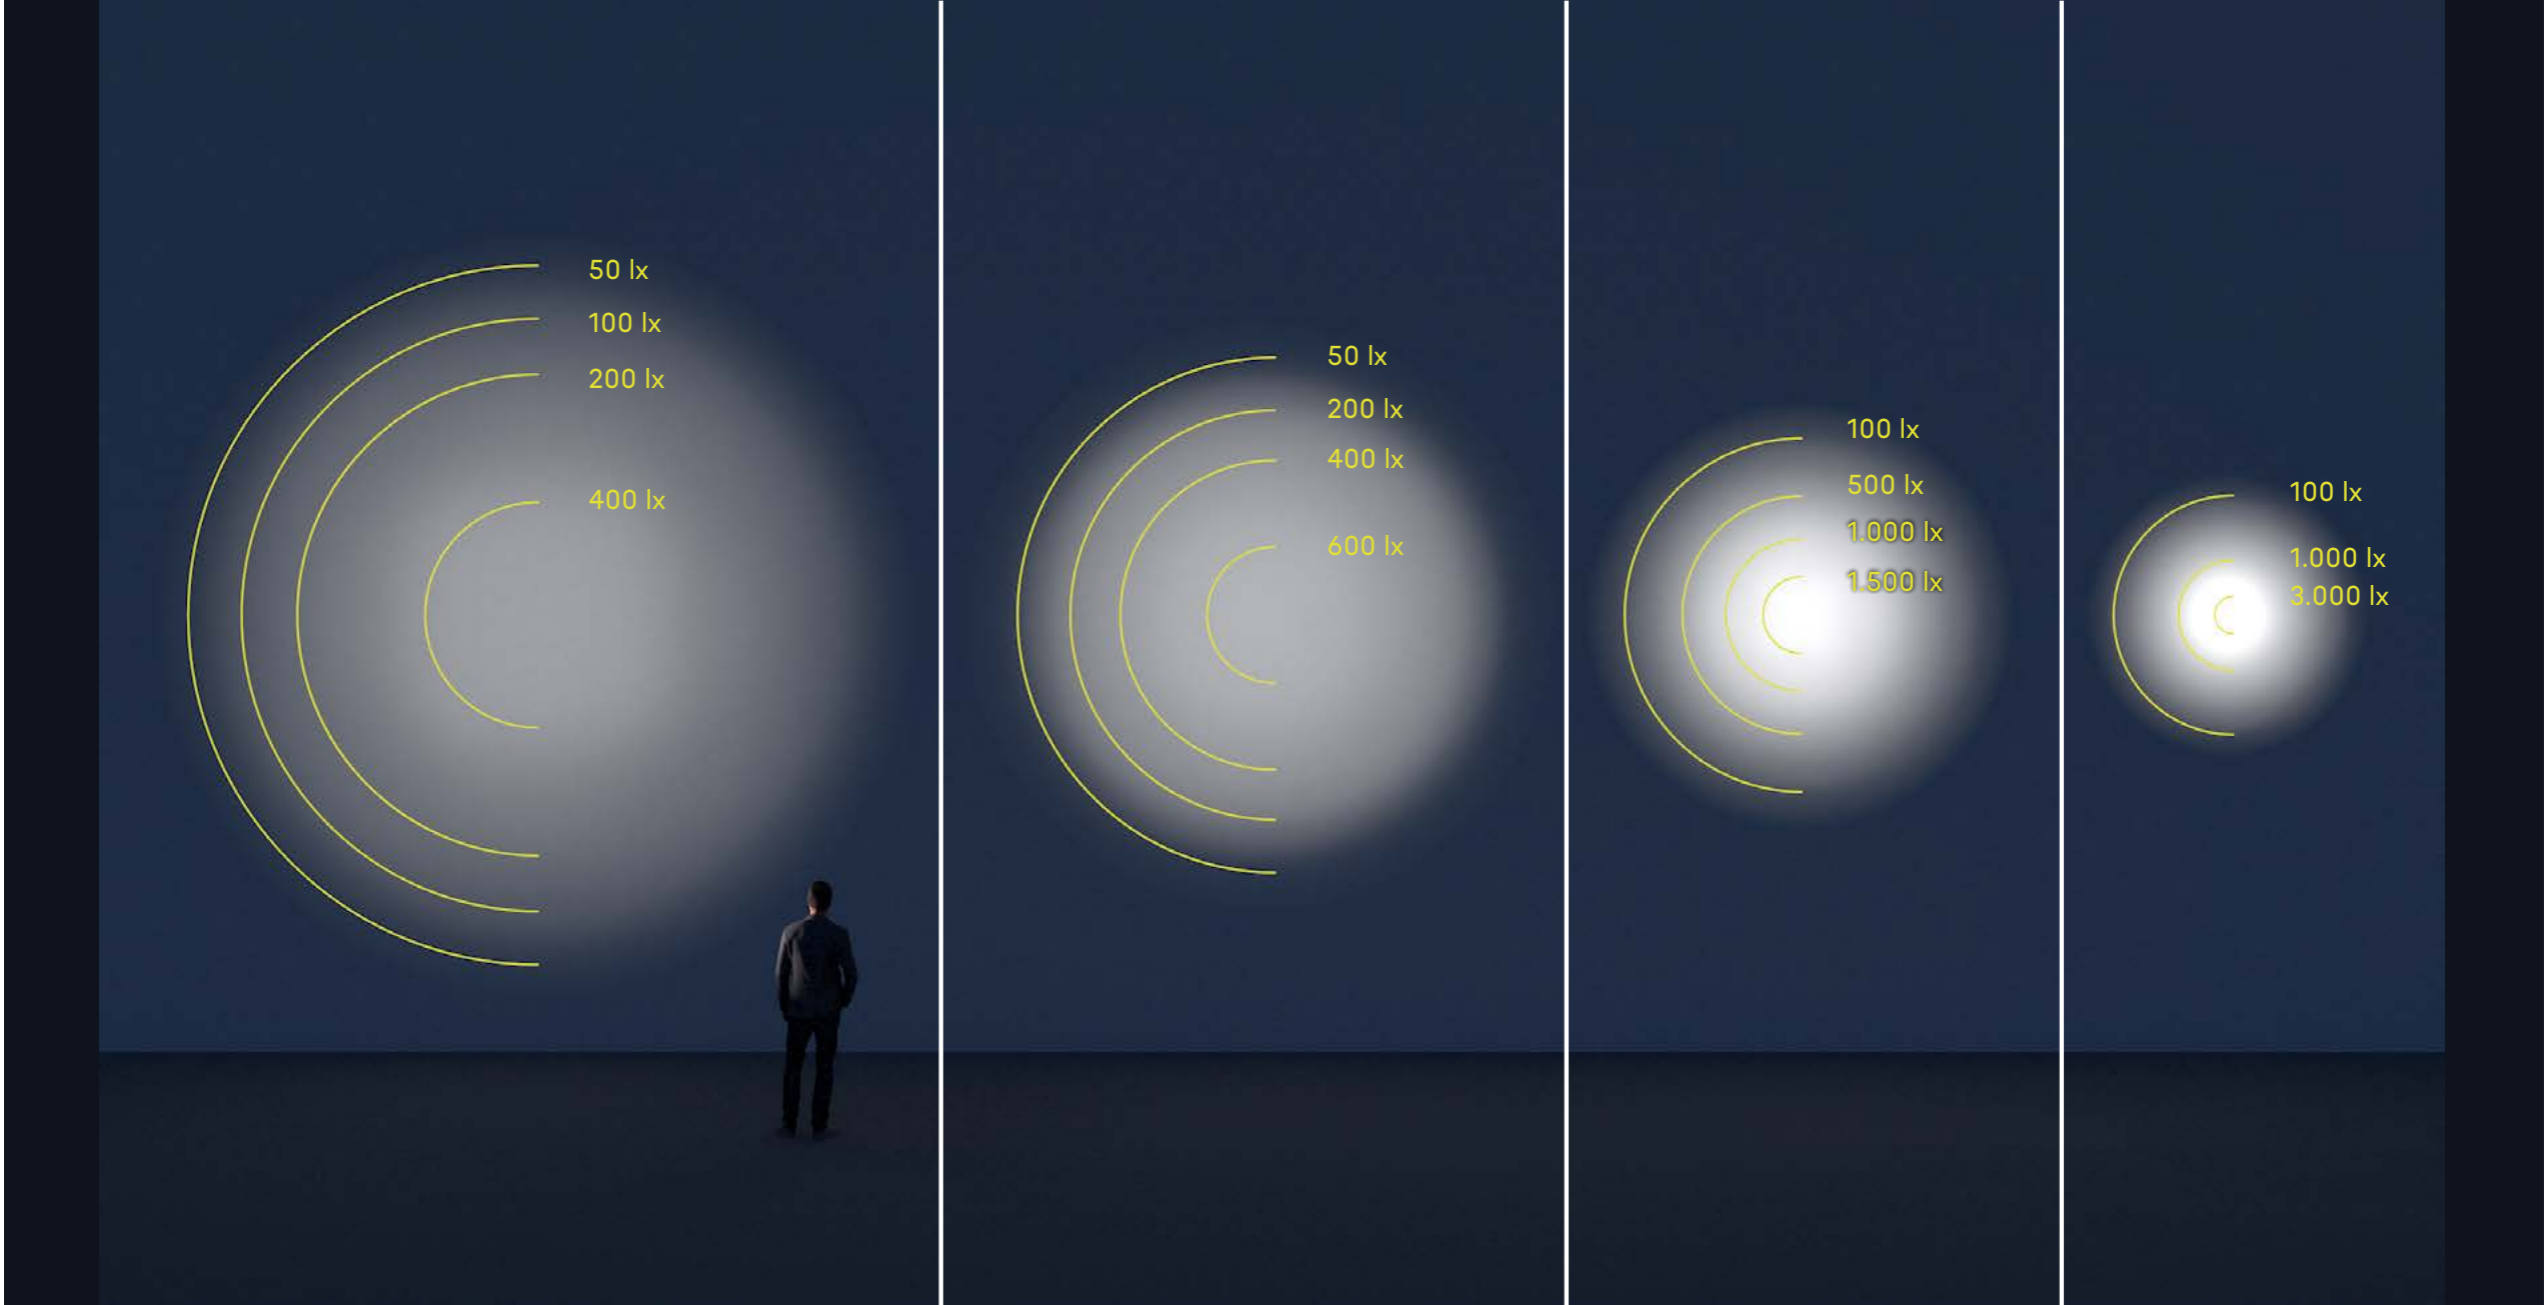

Außenstrahler OS4

powered by **Elements**

IL
InstaLighting

Der Außenstrahler OS4 basiert auf der neuartigen Lichtplattform »Elements« von InstaLighting.

OS4 ist in drei unterschiedlichen Baugrößen verfügbar und so für eine Vielzahl von Anwendungsgebieten einsetzbar. Die im Farbton »DB703 Eisenglimmer« pulverbeschichteten Gehäuse aus Aluminium können mit Elements-Lichtpixeln bestückt werden, die eine freie Kombination von Lichtfarben und Optiken erlauben. Dabei kann jeder Doppelpixel gesondert angesteuert werden, wodurch dynamische Beleuchtungsszenarios für unterschiedliche Tageszeiten, Materialien und Anlässe möglich werden.

Die Leuchte kann sehr dicht an der Projektionsfläche montiert werden und bringt das Licht in große Höhen.

○ Wide Flood, 72°

○ Flood, 57°

○ Medium, 30°

○ Spot, 13°

Wand- & Leuchtenabstand auf dem Bild: 3m, Leuchte: OS4 1x12

Varianten und Abmessungen (mm)

OS4 2x2

OS4 1x12

OS4 2x12

Variante	L	H	T
OS4 2x2	190	245	40
OS4 1x12	550	180	40
OS4 2x12	550	245	40

Lichtfarben

Mehrere Lichtfarben in einer Leuchte möglich

2.000K

2.700K

3.000K

4.000K

TW

RGB

Optiken und Lichtverteilungen

Mehrere Lichtverteilungskurven in einer Leuchte möglich

Maximale Leistung und Lichtstrom (lm)