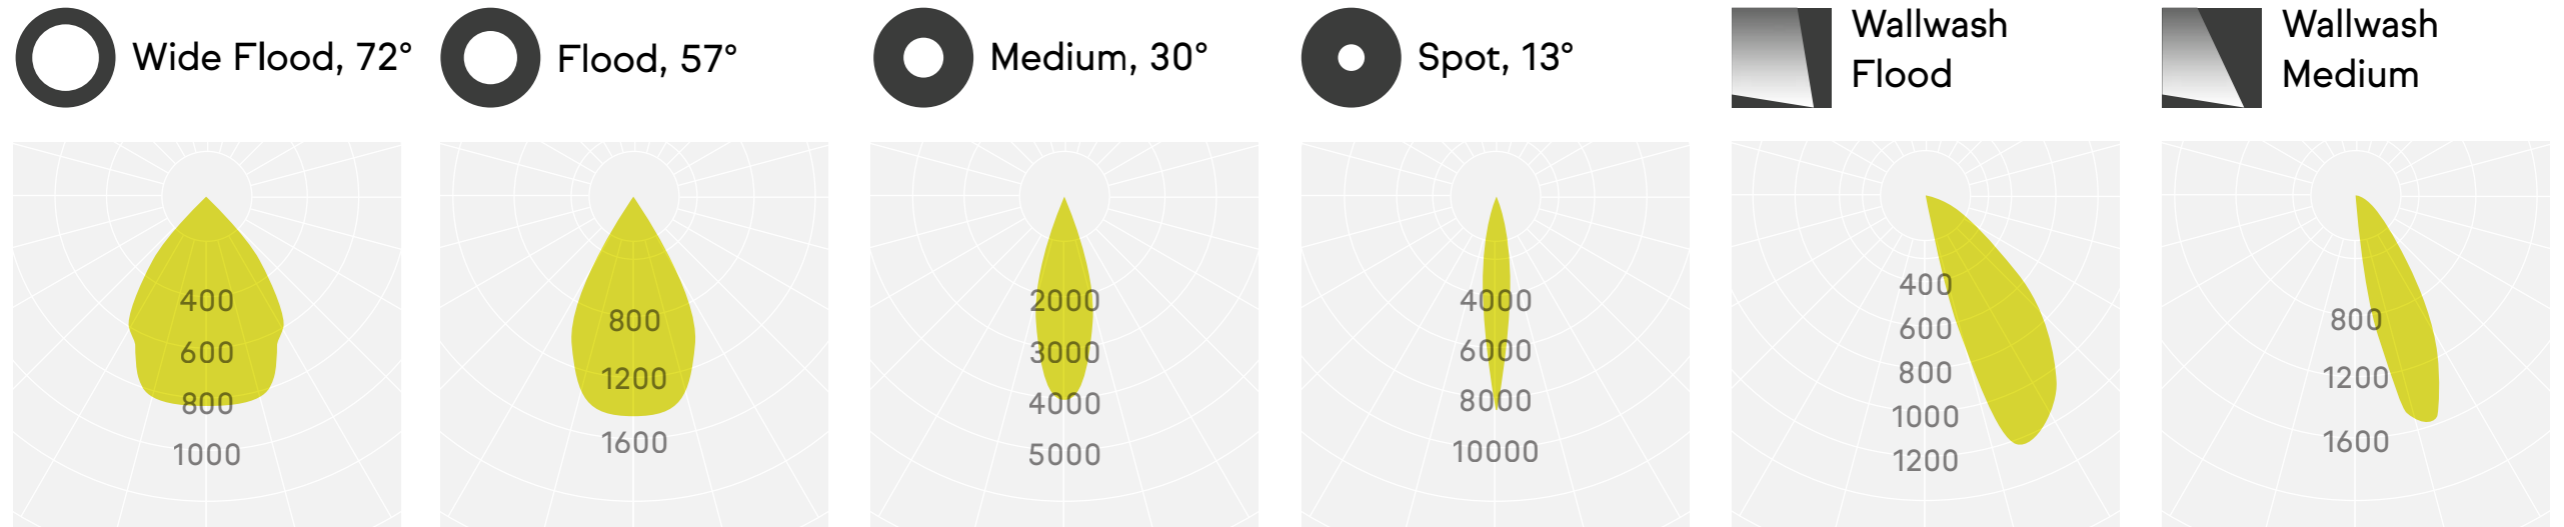

Varianten und Abmessungen (mm)

OS4 2x2

OS4 1x12

OS4 2x12

Variante	L	H	T
OS4 2x2	190	245	40
OS4 1x12	550	180	40
OS4 2x12	550	245	40

Lichtfarben

Mehrere Lichtfarben in einer Leuchte möglich

2.000K

2.700K

3.000K

4.000K

TW

RGB

Optiken und Lichtverteilungen

Mehrere Lichtverteilungskurven in einer Leuchte möglich

Maximale Leistung und Lichtstrom (lm)

	Leistung	Lichtfarbe	Wide Flood	Flood	Medium	Spot	Wallwash Flood	Wallwash Medium
OS4 2x2	23W	3.000K	1.340	1.510	1.340	1.340	1.220	1.220
	17W	TW	990	1.140	990	990	890	890
	23W	RGB@3.000K*	74, 262, 38	82, 283, 41	76, 262, 38	76, 262, 38	107, 369, 54	107, 369, 54
OS4 1x12	62W	3.000K	4.020	4.530	4.020	4.020	3.660	3.660
	51W	TW	3.300	3.740	3.300	3.300	2.940	2.940
	62W	RGB@3.000K*	228, 786, 114	246, 848, 123	228, 787, 114	228, 787, 114	321, 1.107, 161	321, 1.107, 161
OS4 2x12	93W	3.000K	6.160	7.000	6.160	6.160	5.460	5.460
	93W	TW	5.880	6.690	5.880	5.880	5.240	5.240
	93W	RGB@3.000K*	307, 1.060, 154	328, 1.131, 164	307, 1.060, 154	307, 1.060, 154	432, 1.492, 218	432, 1.492, 218