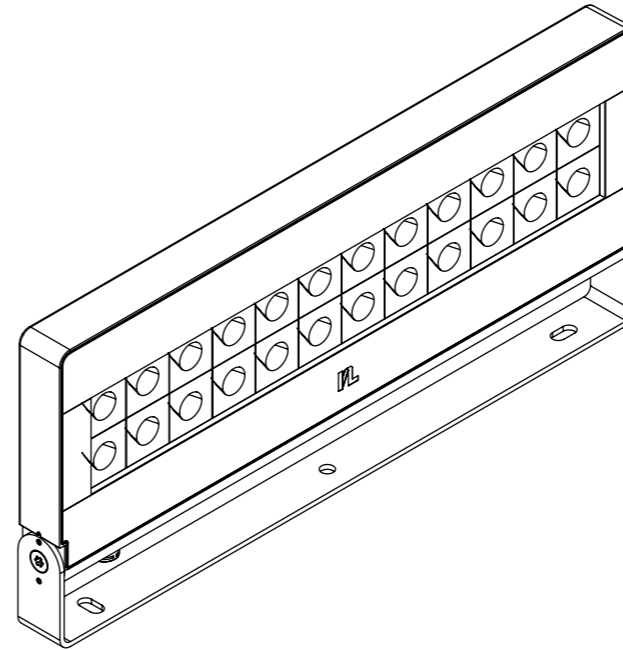

Varianten und Abmessungen (mm)

OS4 2x12

Variante	L	H	T
OS4 2x2	190	245	40
OS4 1x12	550	180	40
OS4 2x12	550	245	40

Lichtfarben

Mehrere Lichtfarben in einer Leuchte möglich

2.000K

2.700K

3.000K

4.000K

TW

RGB