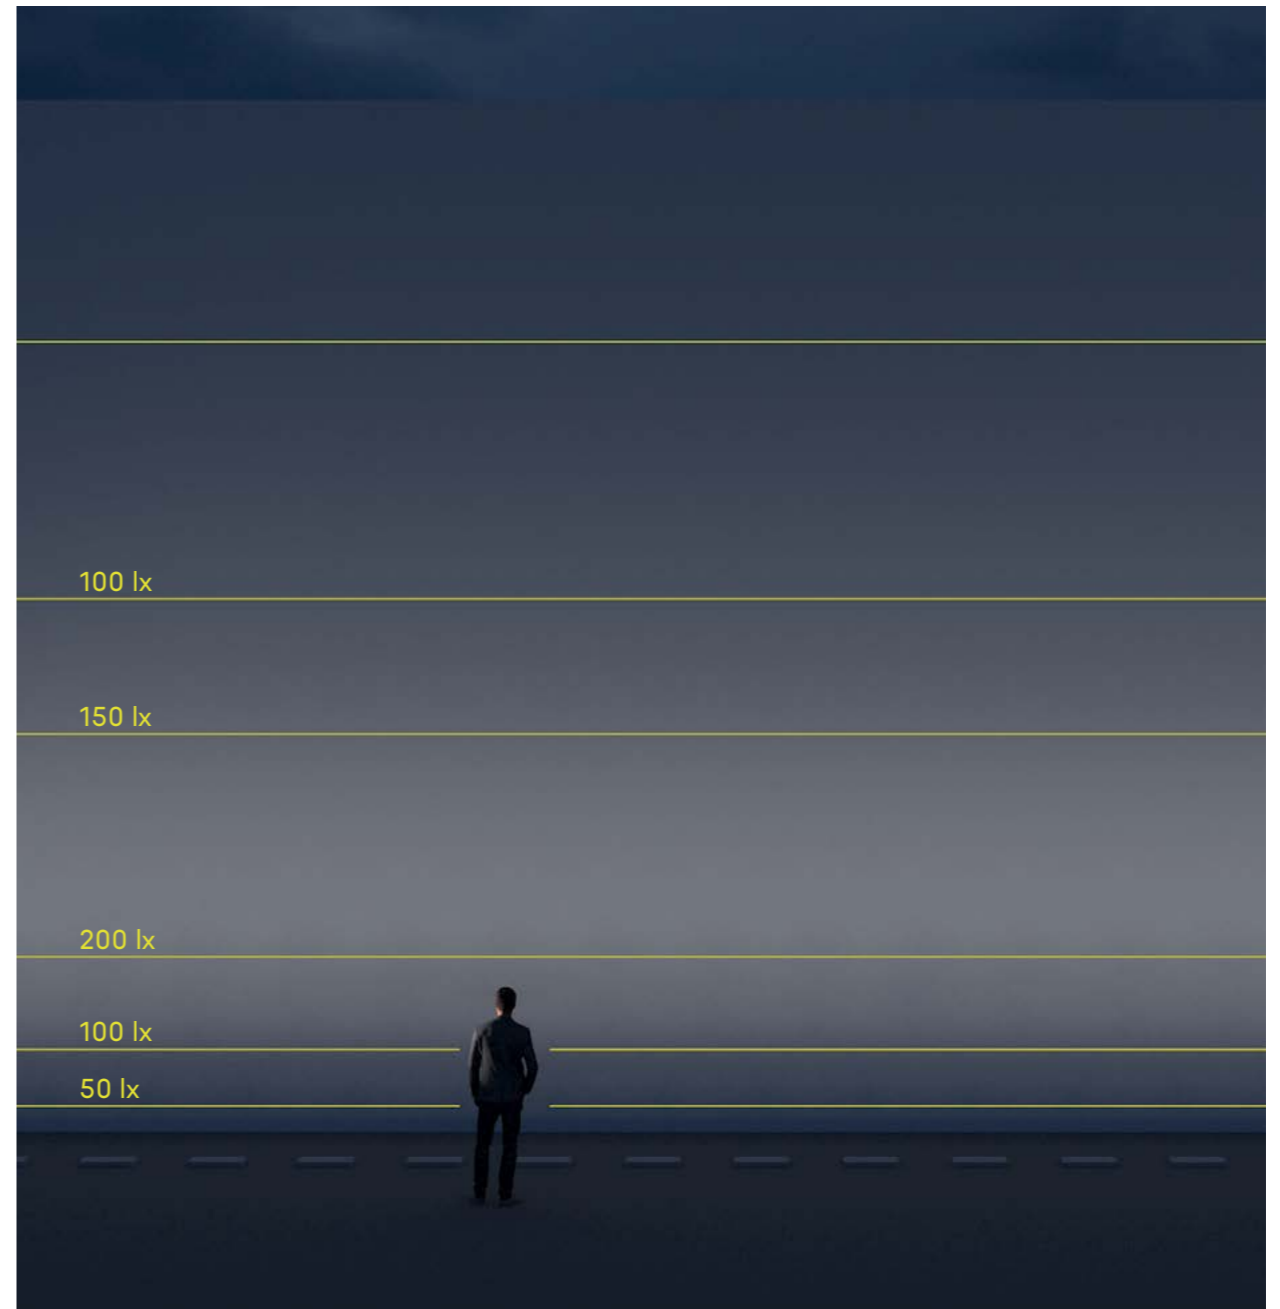

Wallwash
Medium

Wand- & Leuchtenabstand auf dem Bild: 1,25m

Die Leuchte kann sehr dicht an der Projektionsfläche montiert werden und bringt das Licht in große Höhen.