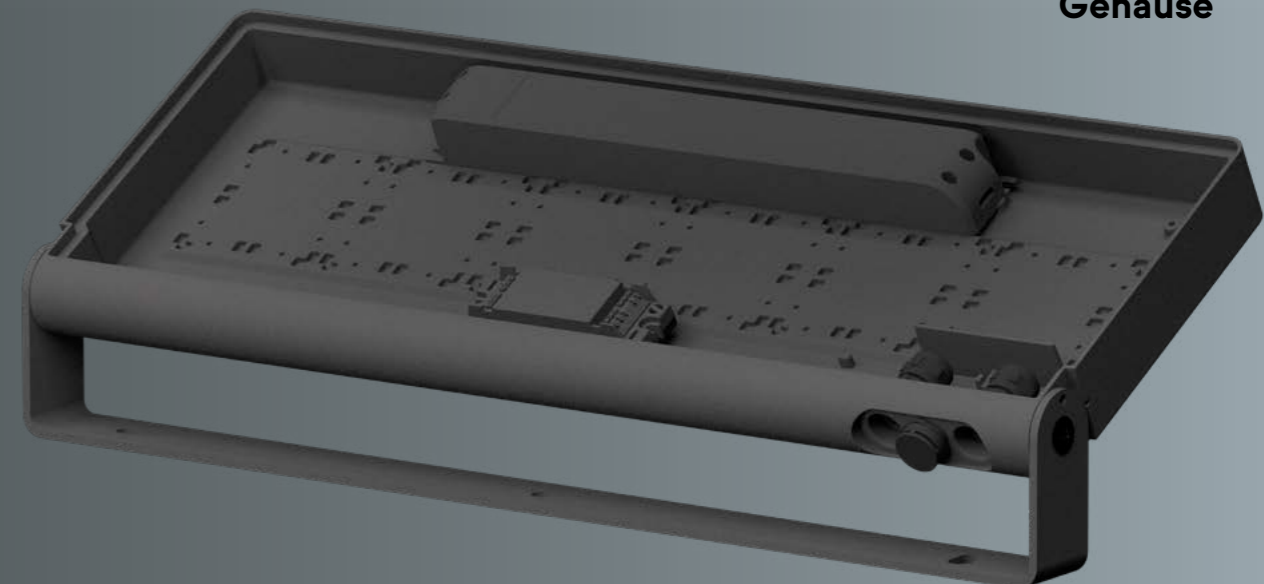

Außenstrahler OS4

powered by **Elements**

IL
InstaLighting

Der Außenstrahler OS4 basiert auf der neuartigen Lichtplattform »Elements« von InstaLighting.

OS4 ist in drei unterschiedlichen Baugrößen verfügbar und so für eine Vielzahl von Anwendungsgebieten einsetzbar. Die im Farbton »DB703 Eisenglimmer« pulverbeschichteten Gehäuse aus Aluminium können mit Elements-Lichtpixeln bestückt werden, die eine freie Kombination von Lichtfarben und Optiken erlauben. Dabei kann jeder Doppelpixel gesondert angesteuert werden, wodurch dynamische Beleuchtungsszenarios für unterschiedliche Tageszeiten, Materialien und Anlässe möglich werden.

können in den Pixeln frei kombiniert und individuell angesteuert werden

 Mono  TW  RGB

Wide Flood

Flood

Medium

Spot

Wallwash Medium

Wallwash Flood

Gehäuse

Elements ist die modulare Technologie-Plattform von InstaLighting für maximale Ansprüche an Lichtqualität und Flexibilität in der Planung. Aus einem Baukasten von Optiken, Leuchtmitteln und Elektronik lassen sich qualitativ hochwertige Lichtwerkzeuge für jede erdenkliche Anwendung konfigurieren.

Die Leuchte kann sehr dicht an der Projektionsfläche montiert werden und bringt das Licht in große Höhen.

○ Wide Flood, 72°

○ Flood, 57°

○ Medium, 30°

○ Spot, 13°

Wand- & Leuchtenabstand auf dem Bild: 3m, Leuchte: OS4 1x12