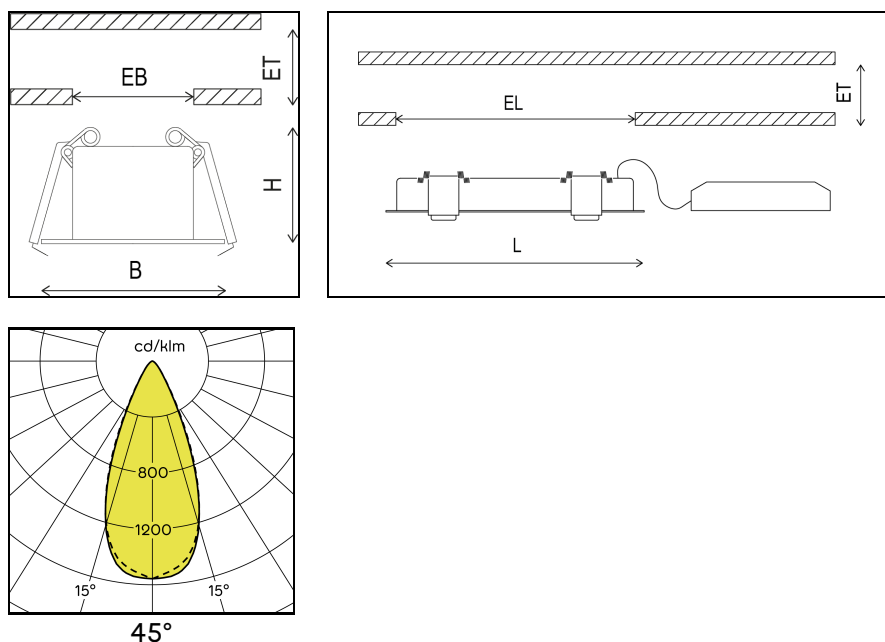

### Produktmerkmale

- > Einbauleuchte zur allgemeinen Beleuchtung und Akzentbeleuchtung
- > Unterschiedliche Abstrahlwinkel: Spot, Medium, Flood und breitem Oval
- > Verfügbare Lichtfarben in 2700 K, 3000 K, 4000 K und Tunable White (2700 K bis 5000 K)
- > Homogene Lichtmischung innerhalb einer Optik bei Tunable White
- > Präzise Lichtabbildung bei allen Lichtfarben
- > Kompakte und vorverdrahtete Einbauleuchte für Decken mit einer Stärke von 1 bis 12,5 mm
- > Schnelle Montage durch Spannfedern
- > Gehäusefarbe und Leuchten- Passepartout in getrennten Farben
- > Weitere Optiken und Lichtfarben auf Anfrage

# Technische Daten

Artikelnummer	auf Anfrage	Lichtausbeute	90 lm/W
Lebenszyklus	Aktiv	Farbwiedergabe Ra	85
Nennspannung AC	220 ... 240 V	Umgebungstemperatur	-25 ... +45 °C
Nennspannung DC	175 ... 275 V	Länge (L)	272 mm
Netzfrequenz	50 / 60 Hz	Breite (B)	67 mm
Leistungsaufnahme	19 W	Höhe (H)	45 mm
Leistungsfaktor	0,95	Einbaulänge (EL)	260 mm
Schutzart	IP20	Einbautiefe (ET)	55 mm
Schutzklasse	II	Einbaubreite (EB)	55 mm
Abstrahlwinkel direkt	45°	Dimmbar/Steuerbar	ja
Max. Lichtstrom	1700 lm	Schnittstelle	DALI
Lichtstrom direkt (Weiß)	1700 lm	Nennstrom	900 mA
Lichtfarbe	4000 K	Abmessungen Netzteil (LxBxH)	146,5 x 44 x 30 mm