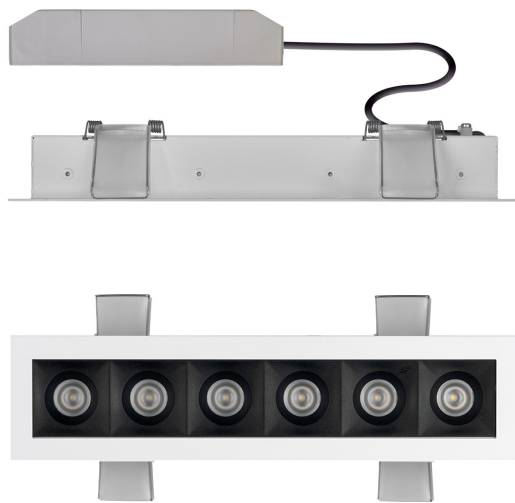

## instalight NoLimit 4033 Einbauleuchte High Power Optik

IL 4033 EB HO 840X WB45

# Einbauleuchte inklusive Netzteil aus dem NoLimit System mit hoher Lichtqualität

### Produktmerkmale

- > Einbauleuchte zur allgemeinen Beleuchtung und Akzentbeleuchtung
- > Unterschiedliche Abstrahlwinkel: Spot, Medium, Flood und breitem Oval
- > Verfügbare Lichtfarben in 2700 K, 3000 K, 4000 K und Tunable White (2700 K bis 5000 K)
- > Homogene Lichtmischung innerhalb einer Optik bei Tunable White
- > Präzise Lichtabbildung bei allen Lichtfarben
- > Kompakte und vorverdrahtete Einbauleuchte für Decken mit einer Stärke von 1 bis 12,5 mm
- > Schnelle Montage durch Spannfedern
- > Gehäusefarbe und Leuchten- Passepartout in getrennten Farben
- > Weitere Optiken und Lichtfarben auf Anfrage

# Technische Daten

Artikelnummer	auf Anfrage	Lichtausbeute	90 lm/W
Lebenszyklus	Aktiv	Farbwiedergabe Ra	85
Nennspannung AC	220 ... 240 V	Umgebungstemperatur	-25 ... +45 °C
Nennspannung DC	175 ... 275 V	Länge (L)	272 mm
Netzfrequenz	50 / 60 Hz	Breite (B)	67 mm
Leistungsaufnahme	19 W	Höhe (H)	45 mm
Leistungsfaktor	0,95	Einbaulänge (EL)	260 mm
Schutzart	IP20	Einbautiefe (ET)	55 mm
Schutzklasse	II	Einbaubreite (EB)	55 mm
Abstrahlwinkel direkt	45°	Dimmbar/Steuerbar	ja
Max. Lichtstrom	1700 lm	Schnittstelle	DALI
Lichtstrom direkt (Weiß)	1700 lm	Nennstrom	900 mA
Lichtfarbe	4000 K	Abmessungen Netzteil (LxBxH)	146,5 x 44 x 30 mm