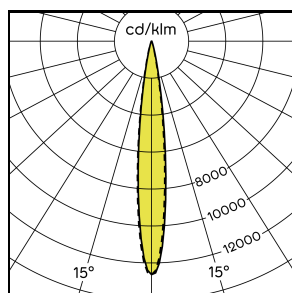

instalight 3050 einfarbig
Kubischer Strahler

Der leistungsstarke Strahler kommt immer dann zum Einsatz, wenn einfarbiges Licht mit größter Lichtstärke gefragt ist. Durch exakt abgestimmte Optiken eignet er sich ideal als Strahler für Akzentlicht aus großer Entfernung oder als Fluter zur Illumination großer Gebäudeelemente und Skulpturen.

Technische Details

10°

30°

68°

		Optik dir.	Max. Lichtstrom	Lichtfarbe
il 3050 R 30 00 830X 01		30°	4100 lm	3000 K
il 3050 R 30 00 840X 01		30°	4300 lm	4000 K
il 3050 R 10 00 830X 01		10°	4400 lm	3000 K
il 3050 R 10 00 840X 01		10°	4650 lm	4000 K
il 3050 R 68 00 830X 01		68°	3850 lm	3000 K
il 3050 R 68 00 840X 01		68°	4050 lm	4000 K

Technische Daten

Lebenszyklus	Aktiv
Lichtverteilung	symmetrisch
Lichtgeometrie	rotations-symmetrisch
Nennspannung AC	220 ... 240 V
Netzfrequenz	50 / 60 Hz
Leistungsaufnahme	42 W
Leistungsfaktor	0,96
Schutzart	IP67
Effizienzklasse	A+
Schutzklasse	I
Optik	Klar
Umgebungstemperatur	-20 ... +35 °C

Lager-/Transporttemperatur	-25 ... +85 °C
Lebensdauer (L80/B10)	(@ 25 °C) 60.000 h
Länge (L)	185 mm
Breite (B)	225 mm
Höhe (H)	245 mm
Anschlussart	Stecker Wieland RST 20
Leitungslänge	ca. 300 mm
Dimmbar/Steuerbar	Nein
Gehäusefarbe	Silbergrau
Material	Aluminium
Material Abdeckung	Einscheiben-Sicherheitsglas (ESG)
Gewicht	ca. 6 kg
Schlagfestigkeit	IK10 / IK05