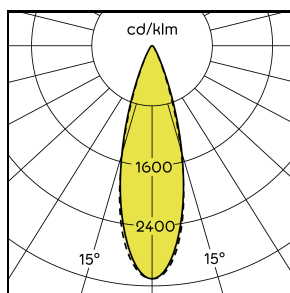

Technische Details

10°

30°

68°

		Optik dir.	Max. Lichtstrom	Lichtfarbe
il 3050 R 30 00 830X 01		30°	4100 lm	3000 K
il 3050 R 30 00 840X 01		30°	4300 lm	4000 K
il 3050 R 10 00 830X 01		10°	4400 lm	3000 K
il 3050 R 10 00 840X 01		10°	4650 lm	4000 K
il 3050 R 68 00 830X 01		68°	3850 lm	3000 K
il 3050 R 68 00 840X 01		68°	4050 lm	4000 K

Lager-/Transporttemperatur	-25 ... +85 °C
Lebensdauer (L80/B10)	(@ 25 °C) 60.000 h
Länge (L)	185 mm
Breite (B)	225 mm
Höhe (H)	245 mm
Anschlussart	Stecker Wieland RST 20
Leitungslänge	ca. 300 mm
Dimmbar/Steuerbar	Nein
Gehäusefarbe	Silbergrau
Material	Aluminium
Material Abdeckung	Einscheiben-Sicherheitsglas (ESG)
Gewicht	ca. 6 kg
Schlagfestigkeit	IK10 / IK05