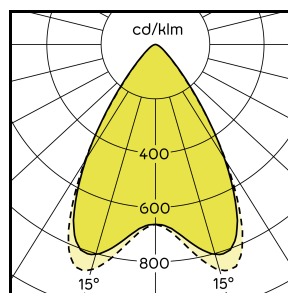

Technische Details

10°

30°

68°

		Optik dir.	Max. Lichtstrom	Lichtfarbe
il 3050 R 30 00 830X 01		30°	4100 lm	3000 K
il 3050 R 30 00 840X 01		30°	4300 lm	4000 K
il 3050 R 10 00 830X 01		10°	4400 lm	3000 K
il 3050 R 10 00 840X 01		10°	4650 lm	4000 K
il 3050 R 68 00 830X 01		68°	3850 lm	3000 K
il 3050 R 68 00 840X 01		68°	4050 lm	4000 K

Technische Daten

Lebenszyklus	Aktiv
Lichtverteilung	symmetrisch
Lichtgeometrie	rotations-symmetrisch
Nennspannung AC	220 ... 240 V
Netzfrequenz	50 / 60 Hz
Leistungsaufnahme	42 W
Leistungsfaktor	0,96
Schutzart	IP67
Effizienzklasse	A+
Schutzklasse	I
Optik	Klar
Umgebungstemperatur	-20 ... +35 °C

Lager-/Transporttemperatur	-25 ... +85 °C
Lebensdauer (L80/B10)	(@ 25 °C) 60.000 h
Länge (L)	185 mm
Breite (B)	225 mm
Höhe (H)	245 mm
Anschlussart	Stecker Wieland RST 20
Leitungslänge	ca. 300 mm
Dimmbar/Steuerbar	Nein
Gehäusefarbe	Silbergrau
Material	Aluminium
Material Abdeckung	Einscheiben-Sicherheitsglas (ESG)
Gewicht	ca. 6 kg
Schlagfestigkeit	IK10 / IK05