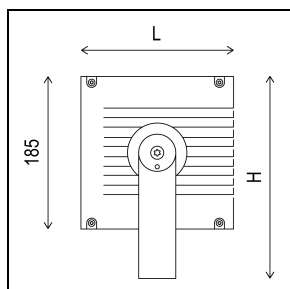

Produktmerkmale

- > Minimaler Installations- und Planungsaufwand durch direkten Anschluss an Netzspannung
- > Formschlüssige Abdeckscheibe verhindert Schmutzanhaftung
- > Befestigungsbügel abnehmbar für einfache und komfortable Montage
- > Anschlussfertig mit Systemstecker für schnelle und sichere Installation
- > Befestigungsbügel mit Gradeinteilung für schnelles und reproduzierbares Ausrichten

Technische Details

10°

30°

68°

		Optik dir.	Max. Lichtstrom	Lichtfarbe
il 3050 R 30 00 830X 01		30°	4100 lm	3000 K
il 3050 R 30 00 840X 01		30°	4300 lm	4000 K
il 3050 R 10 00 830X 01		10°	4400 lm	3000 K
il 3050 R 10 00 840X 01		10°	4650 lm	4000 K
il 3050 R 68 00 830X 01		68°	3850 lm	3000 K
il 3050 R 68 00 840X 01		68°	4050 lm	4000 K

Lager-/Transporttemperatur	-25 ... +85 °C
Lebensdauer (L80/B10)	(@ 25 °C) 60.000 h
Länge (L)	185 mm
Breite (B)	225 mm
Höhe (H)	245 mm
Anschlussart	Stecker Wieland RST 20
Leitungslänge	ca. 300 mm
Dimmbar/Steuerbar	Nein
Gehäusefarbe	Silbergrau
Material	Aluminium
Material Abdeckung	Einscheiben-Sicherheitsglas (ESG)
Gewicht	ca. 6 kg
Schlagfestigkeit	IK10 / IK05