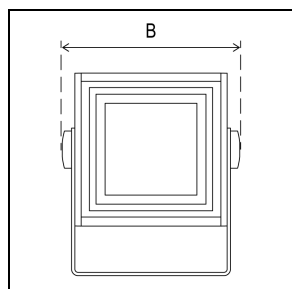

Technische Details

10°