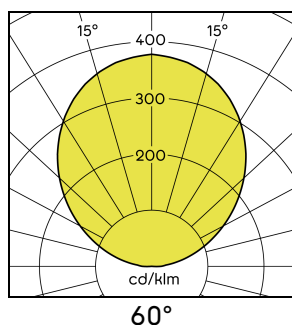

Technische Details

	Max. Lichtstrom	Lichtfarbe	Anschlussart
58951016	1 lm	Blau	Steckverbinder (nur Eingang)
58951026	1 lm	Blau	Steckverbinder (Eingang / Ausgang)
5895xx1x	10 lm	3000 K	Steckverbinder (nur Eingang)
5895xx2x	10 lm	3000 K	Steckverbinder (Eingang / Ausgang)

Technische Daten

Lebenszyklus	Aktiv	Höhe (H)	62 mm
Nennspannung DC	28 V SELV	Einbautiefe (ET)	110 mm
Leistungsaufnahme	0,6 W	Einbaudurchmesser (ED)	60 mm
Schutzart	IP67, IP69, IP69K	Leitungslänge	ca. 300 mm
Effizienzklasse	A	Dimmbar/Steuerbar	Ja
Schutzklasse	III	Schnittstelle	PWM
Optik	Satiniert	Gehäusefarbe	Weiß
Abstrahlwinkel direkt	60°	Material Gehäuse	Kunststoff
Lichtausbeute	17 lm/W	Material Abdeckung	PU-Verguss
Umgebungstemperatur	-20 ... +45 °C	Gewicht	ca. 0,2 kg
Lager-/Transporttemperatur	-25 ... +60 °C	Schlagfestigkeit	IK10
Lebensdauer (L80/B10)	60.000 h	Stat. Druckbelastung	25 kN
Außendurchmesser (AD)	60 mm	Überrollbar	ja