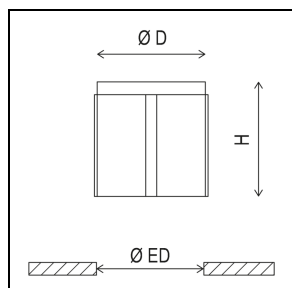

Technische Details

	Max. Lichtstrom	Lichtfarbe	Anschlussart
58951016	1 lm	Blau	Steckverbinder (nur Eingang)
58951026	1 lm	Blau	Steckverbinder (Eingang / Ausgang)
5895xx1x	10 lm	3000 K	Steckverbinder (nur Eingang)
5895xx2x	10 lm	3000 K	Steckverbinder (Eingang / Ausgang)

Technische Daten

Lebenszyklus	Aktiv	Höhe (H)	62 mm
Nennspannung DC	28 V SELV	Einbautiefe (ET)	110 mm
Leistungsaufnahme	0,6 W	Einbaudurchmesser (ED)	60 mm
Schutzart	IP67, IP69, IP69K	Leitungslänge	ca. 300 mm
Effizienzklasse	A	Dimmbar/Steuerbar	Ja
Schutzklasse	III	Schnittstelle	PWM
Optik	Satiniert	Gehäusefarbe	Weiß
Abstrahlwinkel direkt	60°	Material Gehäuse	Kunststoff
Lichtausbeute	17 lm/W	Material Abdeckung	PU-Verguss
Umgebungstemperatur	-20 ... +45 °C	Gewicht	ca. 0,2 kg
Lager-/Transporttemperatur	-25 ... +60 °C	Schlagfestigkeit	IK10
Lebensdauer (L80/B10)	60.000 h	Stat. Druckbelastung	25 kN
Außendurchmesser (AD)	60 mm	Überrollbar	ja