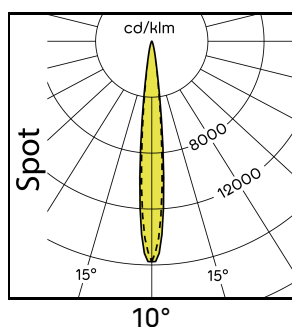

instalight 1065 B*IL_1065_BG_10_DA_830X_L5000_02***Linearer Fassadenstrahler**

Der lineare Strahler liefert einfarbiges Licht mit höchster Lichtleistung auf kleinstem Bauraum. Eine Vielzahl perfekt abgestimmter Optiken und optionale DALI-Ansteuerung machen diese Leuchte zum lichttechnischen Multitalent für die anspruchsvolle Fassadenbeleuchtung.

Technische Details

Technische Daten

Lebenszyklus	Aktiv
Nennspannung AC	220 V ... 240 V
Netzfrequenz	50 / 60 Hz
Leistungsaufnahme	27,80 W
Leistungsfaktor	0,94
Leistungsfaktor λ	0,95
Schutzart	IP67
Effizienzklasse	A
Schutzklasse	I
Optik	Klar
Umgebungstemperatur	-20°C ... +35°C
Lager-/Transporttemperatur	-20 ... +70 °C
Lebensdauer (L80/B10)	60.000 h (bei 25°C)
Länge (L)	500 mm
Breite (B)	70 mm
Höhe (H)	164 mm
Anschlussart	Steckverbinder ('S') / Freie Leitungsenden ('L')

Leitungslänge	1 m / 5 m ('L'); 0,3 m ('S')
Dimmbar/Steuerbar	ja
Gehäusefarbe	Silbergrau
Material Gehäuse	Aluminium
Material Abdeckung	ESG
Gewicht	3,3 kg
Schlagfestigkeit	IK10 / IK05
Nennstrom	220 mA
Lichtgeometrie	Rotations-symmetrisch
Abstrahlcharakteristik	Spot
Lichtverteilung	symmetrisch
Abstrahlwinkel direkt	10°
Lichtstrom direkt (Weiß)	2510 lm
Lichtfarbe	3000 K
Lichtausbeute	90 lm/W
Anschlussart	Freies Leitungsende
Leitungslänge	5000 mm