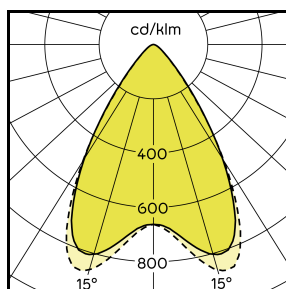

# Product Variations

10°

30°

68°

		Optics dir.	Max. lumin. flux	Light colour
il 3050 R 30 00 830X 01		30°	4100 lm	3000 K
il 3050 R 30 00 840X 01		30°	4300 lm	4000 K
il 3050 R 10 00 830X 01		10°	4400 lm	3000 K
il 3050 R 10 00 840X 01		10°	4650 lm	4000 K
il 3050 R 68 00 830X 01		68°	3850 lm	3000 K
il 3050 R 68 00 840X 01		68°	4050 lm	4000 K

# Specifications

<b>Lifecycle Status</b>	Active
<b>Light distribution</b>	symmetrical
<b>Beam Geometry</b>	rotationally symmetrical
<b>Rated voltage AC</b>	220 ... 240 V
<b>Mains frequency</b>	50 / 60 Hz
<b>Power consumption</b>	42 W
<b>Power factor</b>	0.96
<b>Degree of protection</b>	IP67
<b>Efficiency class</b>	A+
<b>Protection class</b>	I
<b>Optics</b>	Clear
<b>Ambient temperature</b>	-20 ... +35 °C