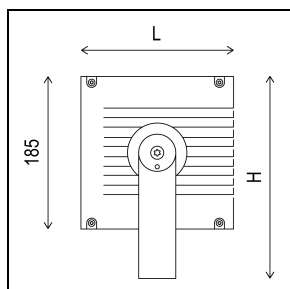

# Product Variations

10°

30°

68°

		Optics dir.	Max. lumin. flux	Light colour
il 3050 R 30 00 830X 01		30°	4100 lm	3000 K
il 3050 R 30 00 840X 01		30°	4300 lm	4000 K
il 3050 R 10 00 830X 01		10°	4400 lm	3000 K
il 3050 R 10 00 840X 01		10°	4650 lm	4000 K
il 3050 R 68 00 830X 01		68°	3850 lm	3000 K
il 3050 R 68 00 840X 01		68°	4050 lm	4000 K

<b>Storage/transport temperature</b>	-25 ... +85 °C
<b>Service life (L80/B10)</b>	(@ 25 °C) 60,000 h
<b>Length (L)</b>	185 mm
<b>Width (B)</b>	225 mm
<b>Height (H)</b>	245 mm
<b>Connection mode</b>	Plug Wieland RST 20
<b>Cable length</b>	Approx. 300 mm
<b>Dimmable/Controllable</b>	No
<b>Housing colour</b>	Silver grey
<b>Material</b>	Aluminium
<b>Cover material</b>	Tempered glass
<b>Weight</b>	approx. 6 kg
<b>Impact strength</b>	IK10 / IK05

# Accessories

**Y connector RST 230 V IP67,  
6-10 mm**  
*IL LTG 3P YV*

**Extension cable RST 230 V  
1.0 m**  
*IL LTG 3P VL1*

**Extension cable RST 230 V  
2.0 m**  
*IL LTG 3P VL2*

**Extension cable RST 230 V  
5.0 m**  
*IL LTG 3P VL5*

**Socket RST 230 V IP67, 6-10  
mm**  
*IL LTG 3P AN BU*