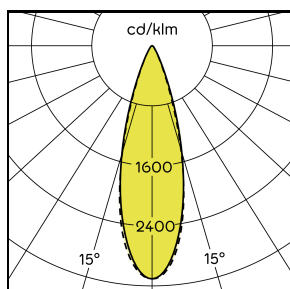

# Product Variations

10°

30°

68°

		Optics dir.	Max. lumin. flux	Light colour
il 3050 R 30 00 830X 01		30°	4100 lm	3000 K
il 3050 R 30 00 840X 01		30°	4300 lm	4000 K
il 3050 R 10 00 830X 01		10°	4400 lm	3000 K
il 3050 R 10 00 840X 01		10°	4650 lm	4000 K
il 3050 R 68 00 830X 01		68°	3850 lm	3000 K
il 3050 R 68 00 840X 01		68°	4050 lm	4000 K

# Specifications

<b>Lifecycle Status</b>	Active
<b>Light distribution</b>	symmetrical
<b>Beam Geometry</b>	rotationally symmetrical
<b>Rated voltage AC</b>	220 ... 240 V
<b>Mains frequency</b>	50 / 60 Hz
<b>Power consumption</b>	42 W
<b>Power factor</b>	0.96
<b>Degree of protection</b>	IP67
<b>Efficiency class</b>	A+
<b>Protection class</b>	I
<b>Optics</b>	Clear
<b>Ambient temperature</b>	-20 ... +35 °C

<b>Storage/transport temperature</b>	-25 ... +85 °C
<b>Service life (L80/B10)</b>	(@ 25 °C) 60,000 h
<b>Length (L)</b>	185 mm
<b>Width (B)</b>	225 mm
<b>Height (H)</b>	245 mm
<b>Connection mode</b>	Plug Wieland RST 20
<b>Cable length</b>	Approx. 300 mm
<b>Dimmable/Controllable</b>	No
<b>Housing colour</b>	Silver grey
<b>Material</b>	Aluminium
<b>Cover material</b>	Tempered glass
<b>Weight</b>	approx. 6 kg
<b>Impact strength</b>	IK10 / IK05