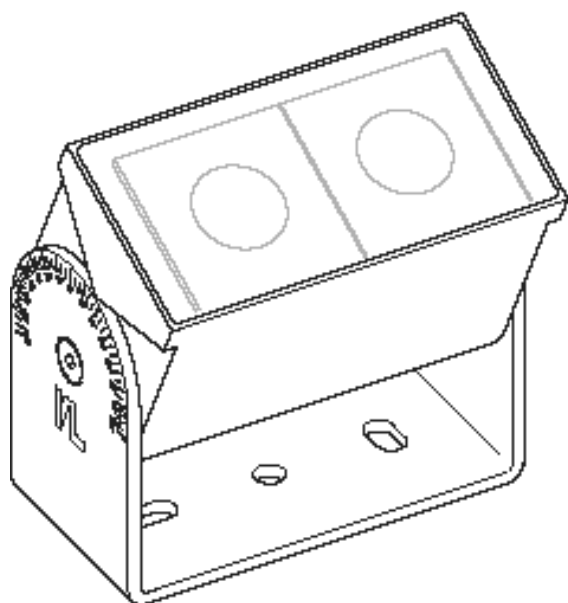

os5 1x4 db703 940 wfl rw s 14042026

Características del producto

El foco de exterior OS5 se basa en la nueva plataforma de iluminación »Elements« de InstaLighting. El diseño minimalista del OS5 se desarrolló especialmente para conceptos de iluminación natural y se probó en pruebas de campo.

Especificaciones técnicas

clase de protección

os5 1x4 db703 940 wfl rw s 14042026

IP67

esperanza de vida	L80B10 60 000h a 25 ° C
Temperatura ambiente	-20 ... + 35 ° C
Temperatura de almacenamiento y transporte	-25 ... + 70 ° C
voltaje nominal	CC 28 V

Material de la carcasa	Aluminio, vidrio de seguridad templado
clase de protección	III
clase de protección	IP67
Resistencia al impacto	IK10 / IK08
Tipo de conexión	final de línea libre
Fidelidad de color	SDCM 3
Reproducción de color	tip.92