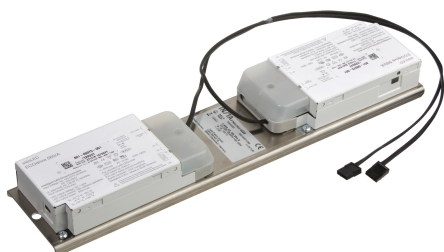

# Alimentatore NoLimit CC 100W 2xDA

### NL PSU CC 100 2DA E

#### Product features

Alimentatore NoLimit per installazione ad esempio nel controsoffitto. È adatto per alimentare 2 fili di inserti luminosi monocromatici NoLimit CC con una potenza totale fino a 100W.