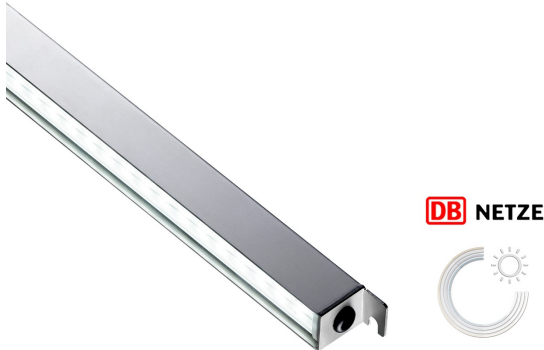

Handlaufleuchte il 4020 DB N27

il 4020 DB LS S 840 LWHG070 0385

06102024

Produktmerkmale

Der lichtstarke Universal-Lichteinsatz aus V4A-Edelstahl ermöglicht eine hocheffiziente und zeitgemäße Ausleuchtung von Verkehrsbereichen.

Das vollständig vergossene LED-Lichtelement lässt sich nahezu unsichtbar in Handlaufsysteme mit Nutbreiten von 27mm integrieren und liefert eine gleichmäßige Lichtverteilung bei hoher Lichtqualität.

Technische Daten

Schutzart

IP67, IP69, IP69K

Lebensdauer	L80B10 60.000h @25°C
Umgebungstemperatur	-25 ... +45°C
Lager- & Transporttemperatur	-25 ... +70°C
Nennspannung	DC 28 V

Gehäusematerial	Edelstahl V4A
Glühdrahtbeständigkeit	650°C
Schutzklasse	III
Schutzart	IP67, IP69, IP69K
Schlagfestigkeit	IK10
Anschlussart	Steckverbinder
Farbtreue	SDCM 3
Farbwiedergabe	typ. 85
Einbaumaße Breite [mm]	27
Einbaumaße Höhe [mm]	30

Abmessungen

Einbaumaße Breite

27 mm

Einbaumaße Höhe

30 mm

Weitere Produkteigenschaften

Handlaufleuchte il 4020 DB N27

il 4020 DB LS S 840 LWHG070 0385