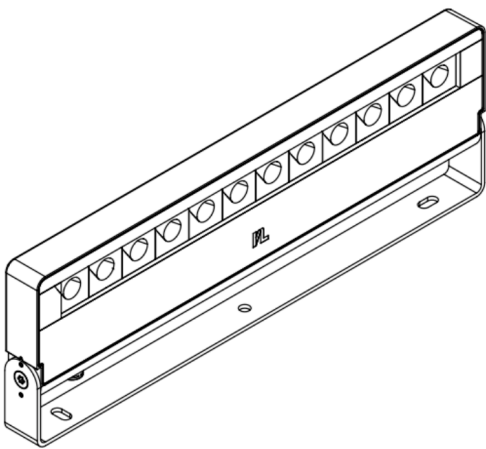

Außenstrahler OS4

OS4 1x12 DB703 RGB SP DX S 08052026

Produktmerkmale

Der Außenstrahler OS4 basiert auf der neuartigen Lichtplattform »Elements« von InstaLighting.

OS4 ist in drei unterschiedlichen Baugrößen verfügbar und so für eine Vielzahl von Anwendungsgebieten einsetzbar. Die im Farbton »DB703 Eisenglimmer« pulverbeschichteten Gehäuse aus Aluminium können mit Elements-Lichtpixeln bestückt werden, die eine freie Kombination von Lichtfarben und Optiken erlauben. Dabei kann jeder Doppelpixel gesondert angesteuert werden, wodurch dynamische Beleuchtungsszenarios für unterschiedliche Tageszeiten, Materialien und Anlässe möglich werden.

Technische Daten

Schutzart

IP67

Lebensdauer L80B10 60.000h @25°C

Umgebungstemperatur -20 ... +35°C

Lager- & Transporttemperatur -25 ... +70°C

Außenstrahler OS4

OS4 1x12 DB703 RGB SP DX S 08052026

Nennspannung	AC 220 ... 240 V
Nennfrequenz	50 / 60 Hz
Gewicht	5,5 kg

Windlast	0,08 m ²
Gehäusematerial	Aluminium, Einscheiben-Sicherheitsglas
Schutzklasse	I
Schutzart	IP67
Schlagfestigkeit	IK10 / IK05 (Gehäuse/Scheibe)
Anschlussart	freies Leitungsende
Farbtreue	SDCM 3
Farbwiedergabe	typ. 92